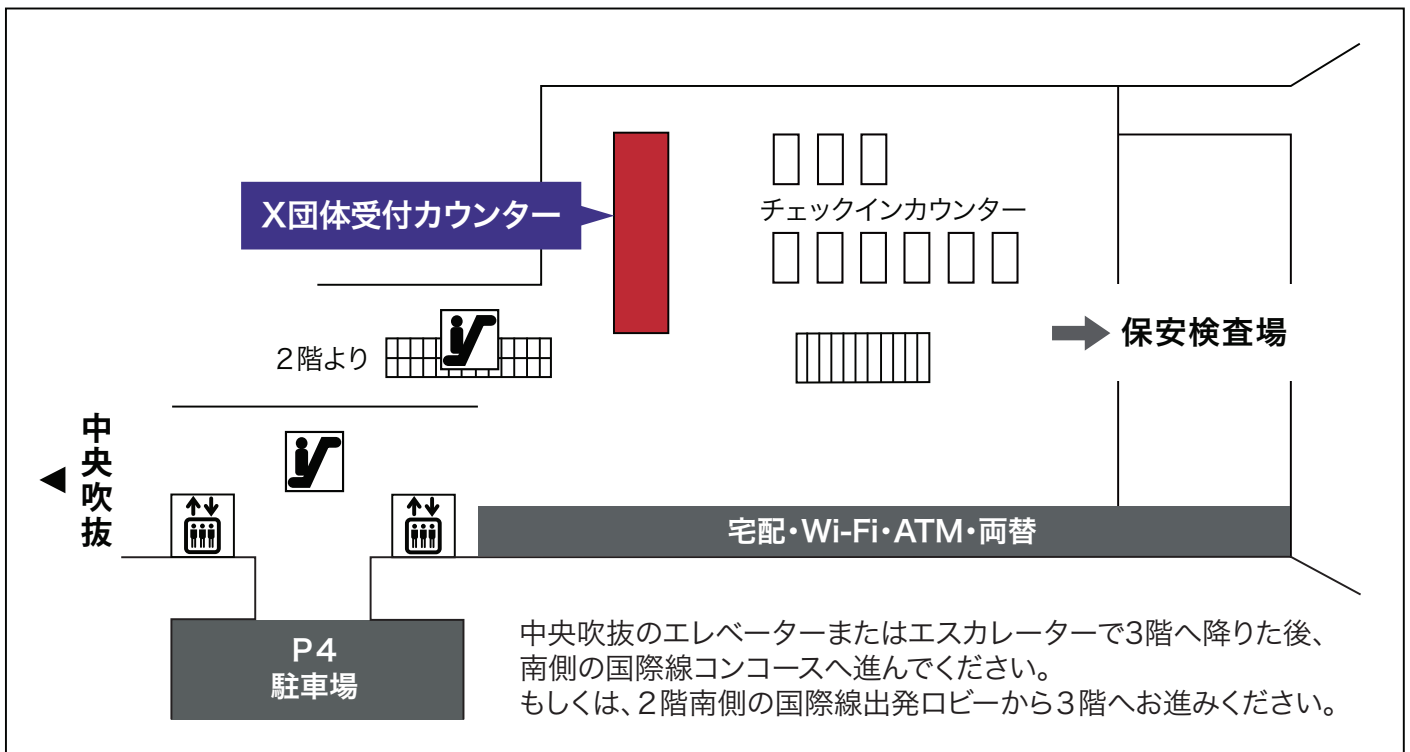

集合場所のご案内

羽田空港第2ターミナル 3階国際線出発ロビー

○ X団体受付カウンター

看板前

● ご集合時間 _____ 時 _____ 分

❖ 羽田空港第2ターミナル 3階国際線出発ロビー

● ご出発当日の緊急連絡先：TEL:03-6704-0859 (ご集合時間の1時間前より)
株式会社エアサーブ