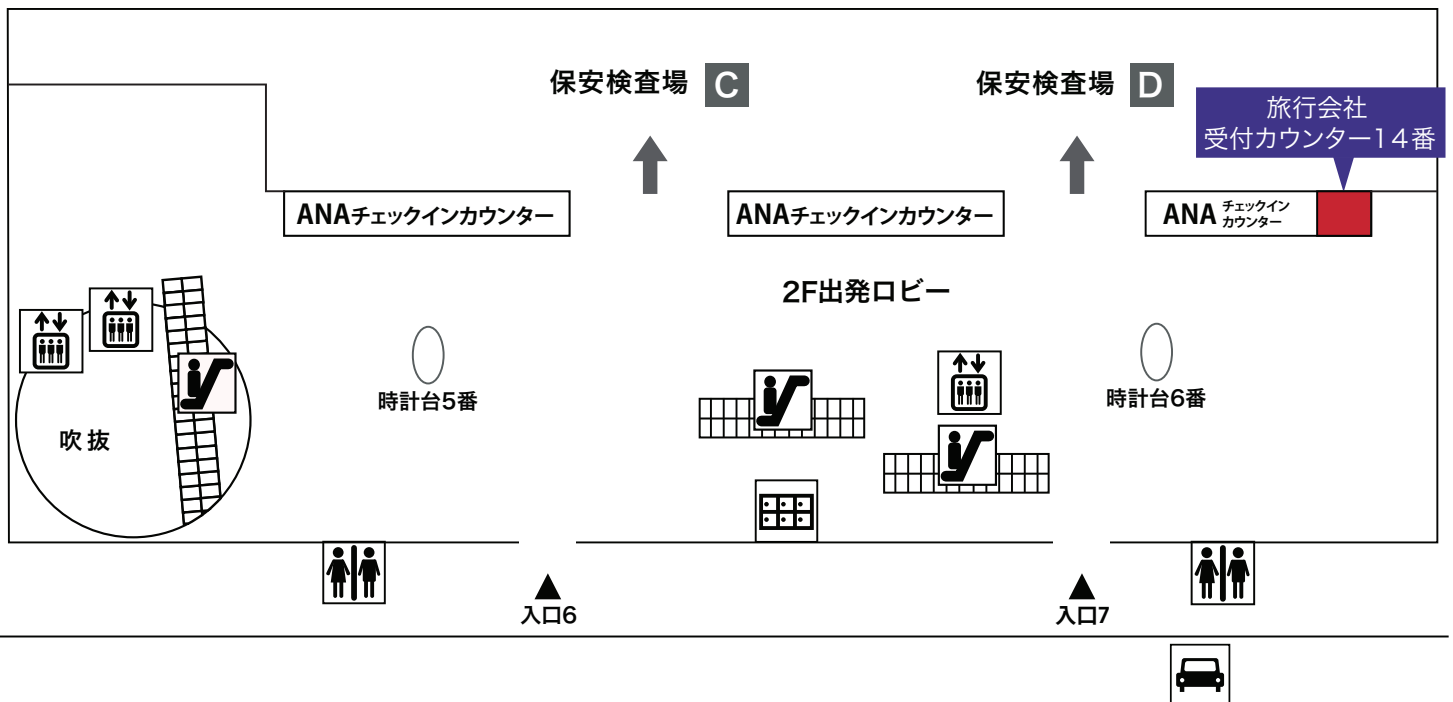

集合場所のご案内

羽田空港第2ターミナル 2階国内線出発ロビー

○ 旅行会社受付カウンター 14番

看板前

● ご集合時間 _____ 時 _____ 分

❖ 羽田空港第2ターミナル 2階国内線出発ロビー

ANA 全日本空輸・ADOエアドゥ・SNAソラシドエア

● ご出発当日の緊急連絡先：TEL:03-6704-0859 (ご集合時間の1時間前より)
株式会社エアサーブ