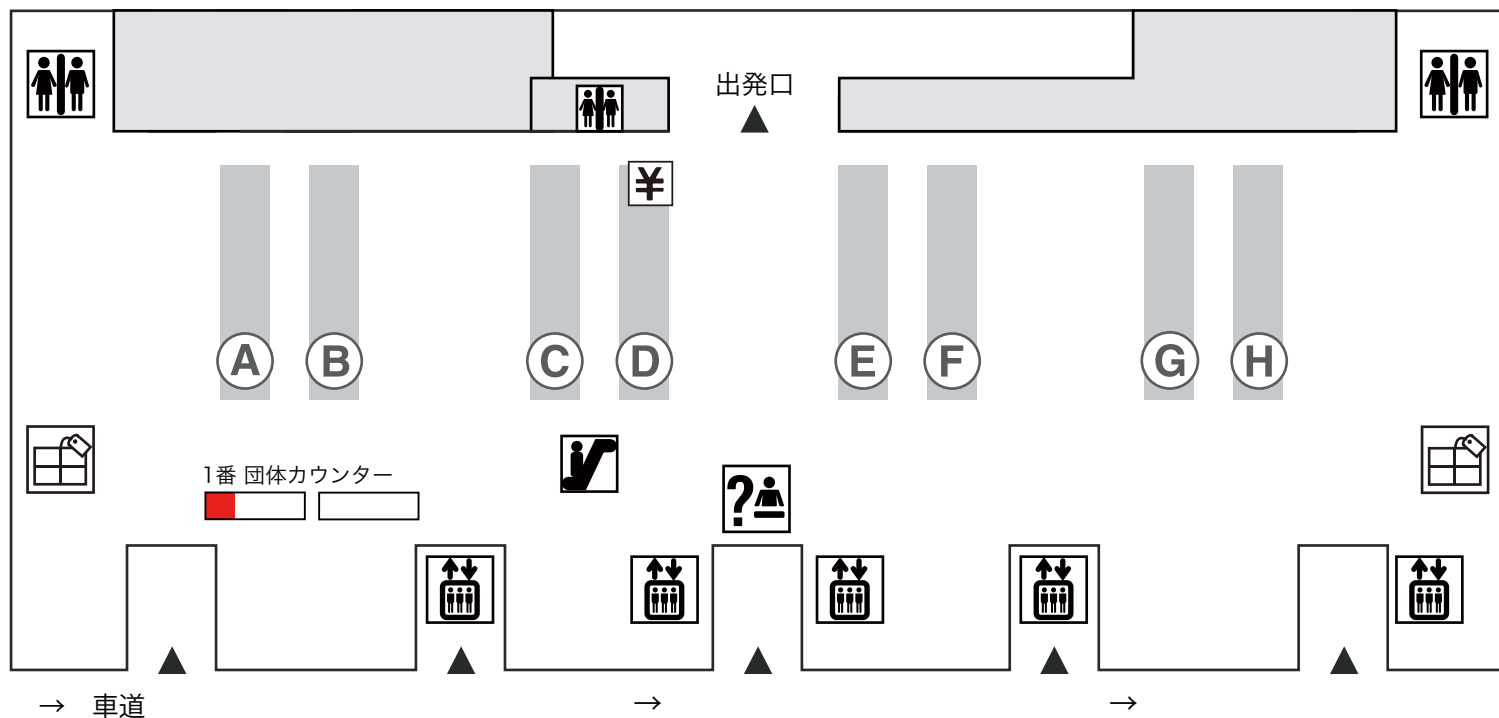

集合場所のご案内

関西空港第1ターミナル国際線 4階国際線出発ロビー

○ 団体受付カウンター1番

看板前

● ご集合時間 _____ 時 _____ 分

❖ 関西空港第1ターミナル国際線 4階国際線出発ロビー

● ご出発当日の緊急連絡先：TEL 072-456-6235（7：00～21：00）
株式会社 エアサーブ