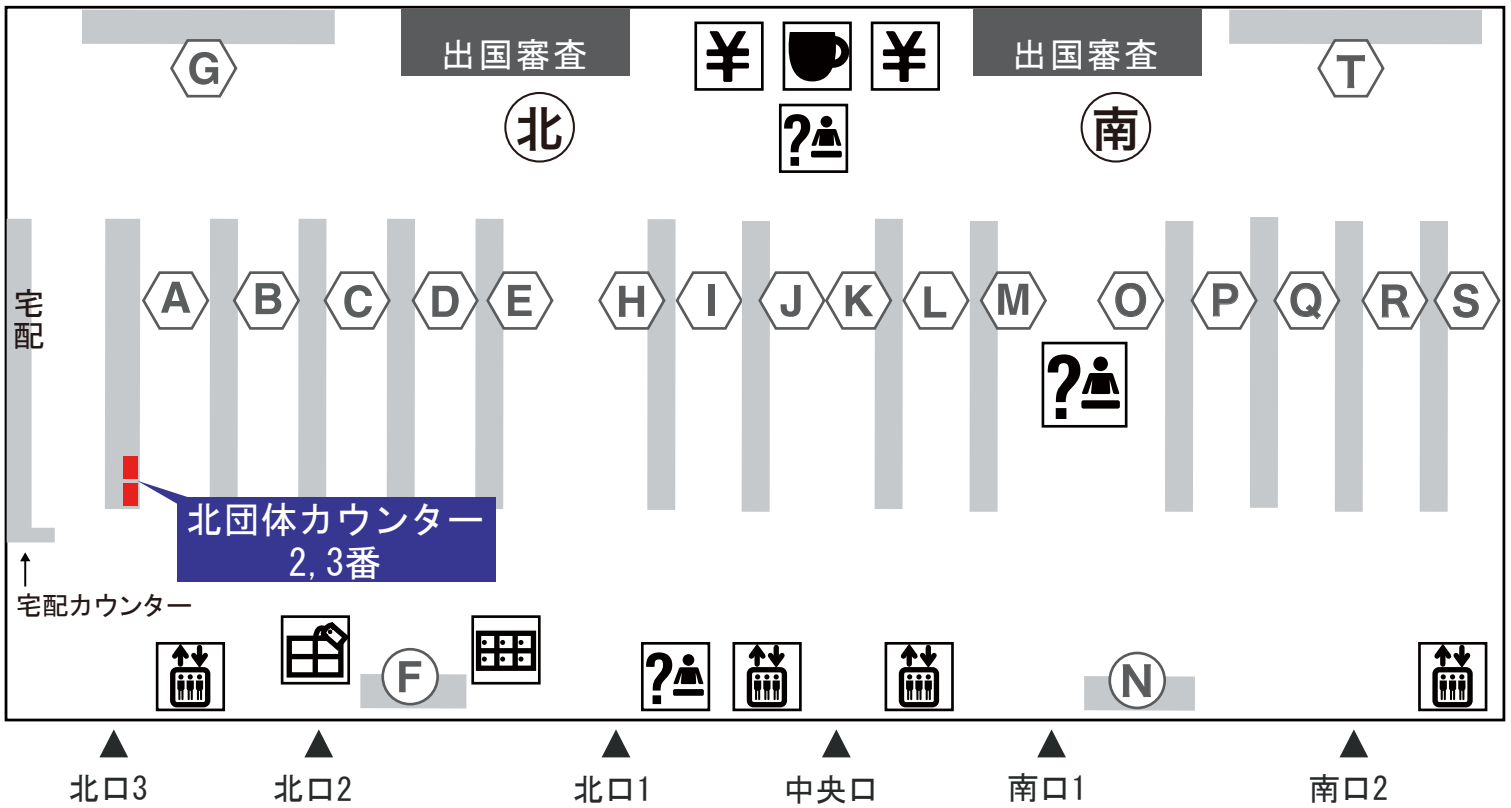

集合場所のご案内

成田空港第2ターミナルビル3階国際線出発ロビー

○ 北団体カウンター2番、3番

看板前

● ご集合時間 _____ 時 _____ 分

成田空港第2ターミナル 3階出発ロビー

第2ターミナル 北団体カウンター2、3番

- | | | |
|-----------------|-------------------|----------------------|
| AA アメリカン航空 | JL 日本航空 | S7 S7航空 |
| AI エア・インディア | JX/SJX スターラックス航空 | TK/THY ターキッシュ エアラインズ |
| AY フィンランド航空 | LA ラタム航空 | TN エアタヒチヌイ航空 |
| CI チャイナエアライン | NX エア・マカオ | TW ティーウェイ航空 |
| CX キャセイパシフィック航空 | MH マレーシア航空 | UL スリランカ航空 |
| DV SCAT航空 | MU 中国東方航空 | UO 香港エクスプレス |
| EK エミレーツ航空 | OD バティックエアー マレーシア | VJ ベトジェットエア |
| FJ フィジーエアウェイズ | OM MIATモンゴル航空 | XJ タイ・エアアジアX |
| FY ファイアーフライ | PG バンコクエアウェイズ | YP エアプレミア |
| HA ハワイアン航空 | PR フィリピン航空 | ZE イースター航空 |
| HO 吉祥航空 | QF カンタス航空 | TK/THY ターキッシュ エアラインズ |
| HU 海南航空 | QH/BAV バンブーエアウェイズ | 4V フライカンウォン |
| IB イベリア航空 | QR カタール航空 | 5J セブパシフィック航空 |
| IT タイガーエア台湾 | RA ネパール航空 | |

● ご出発当日の緊急連絡先：TEL0476-34-8839 (6:30~15:00)
株式会社 エアサーブ