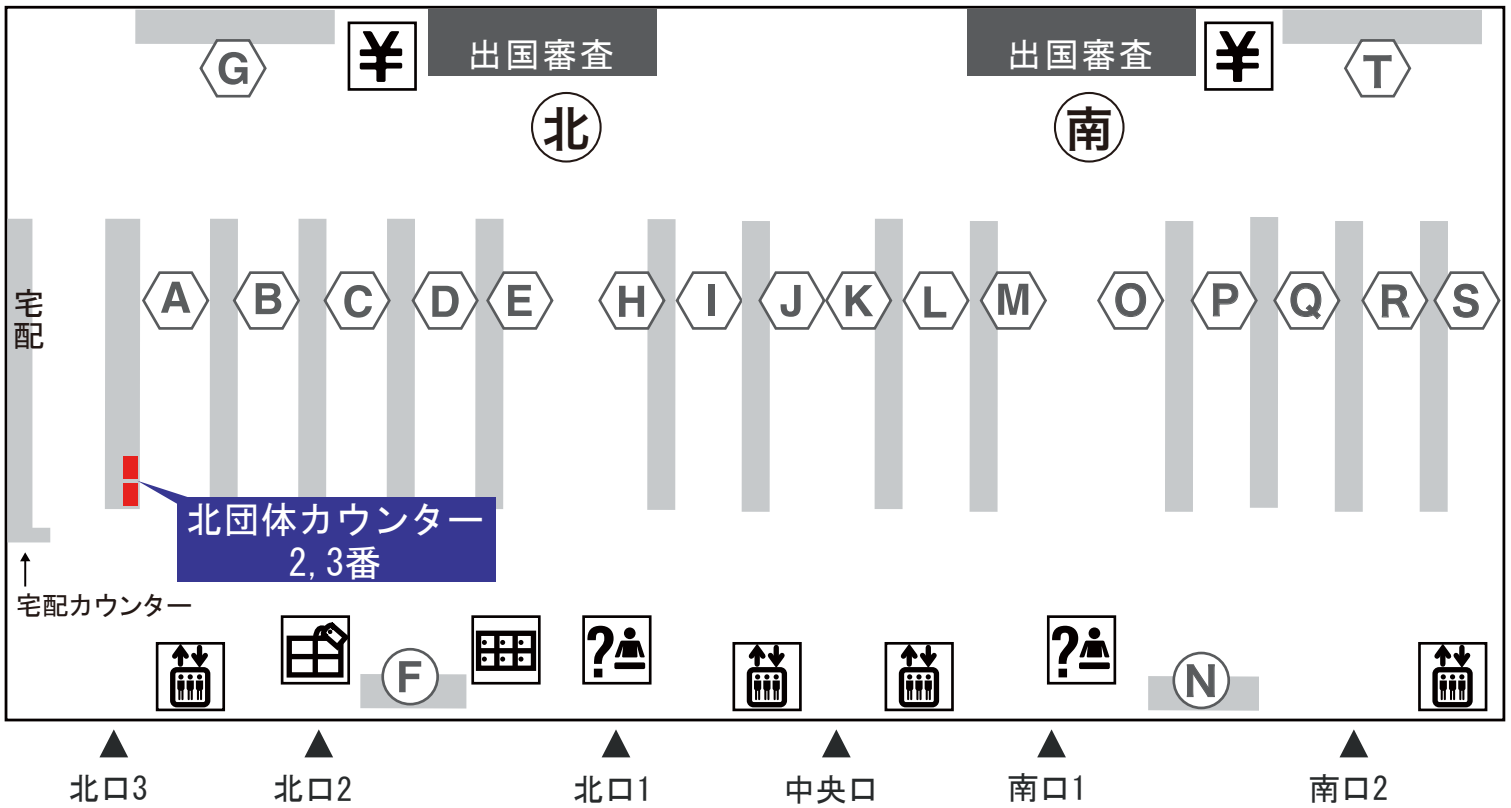

集合場所のご案内

成田空港第2ターミナルビル3階国際線出発ロビー

○ 北団体カウンター2番、3番

看板前

● ご集合時間 _____ 時 _____ 分

成田空港第2ターミナル 3階出発ロビー

第2ターミナル 北団体カウンター2、3番

- | | | |
|----------------------|-------------------|----------------|
| AA アメリカン航空 | IT タイガーエア台湾 | RA ネパール航空 |
| AI エア・インディア | JL 日本航空 | S7 S7航空 |
| AY フィンランド航空 | JX/SJX スターラックス航空 | TN エアタヒチヌイ航空 |
| CI チャイナエアライン | LA ラタム航空 | TW ティーウェイ航空 |
| CX キャセイパシフィック航空 | NX エア・マカオ | UL スリランカ航空 |
| DV SCAT航空 | MH マレーシア航空 | UO 香港エクスプレス |
| EK エミレーツ航空 | MU 中国東方航空 | VJ ベトジェットエア |
| FJ フィジーエアウェイズ | OD パティックエアー マレーシア | XJ タイ・エアアジアX |
| FY ファイアーフライ | OM MIATモンゴル航空 | YP エアプレミア |
| HA ハワイアン航空 | PG バンコクエアウェイズ | ZE/ESR イースター航空 |
| HB/HGB グレーターベイエアラインズ | PR フィリピン航空 | 4V フライカンウォン5J |
| HO 吉祥航空 | QF カンタス航空 | セブパシフィック航空 |
| HU 海南航空 | QH/BAV バンブーエアウェイズ | |
| IB イベリア航空 | QR カタール航空 | |

● ご出発当日の緊急連絡先：TEL0476-34-8839 (6:30~22:00)
株式会社 エアサーブ