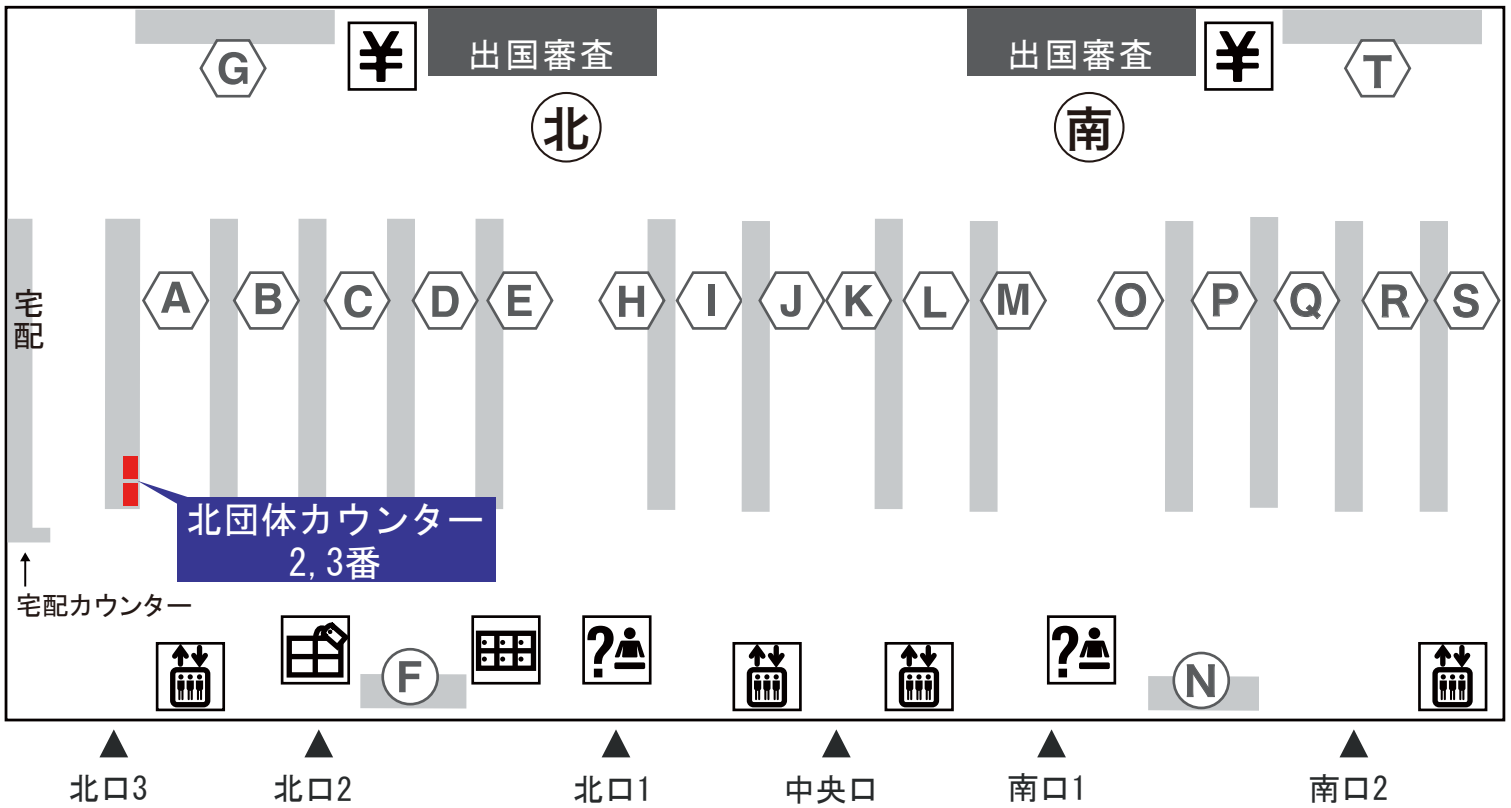

# 集合場所のご案内

## 成田空港第2ターミナルビル3階国際線出発ロビー

○ 北団体カウンター2番、3番

看板前

● ご集合時間 \_\_\_\_\_ 時 \_\_\_\_\_ 分

### 成田空港第2ターミナル 3階出発ロビー