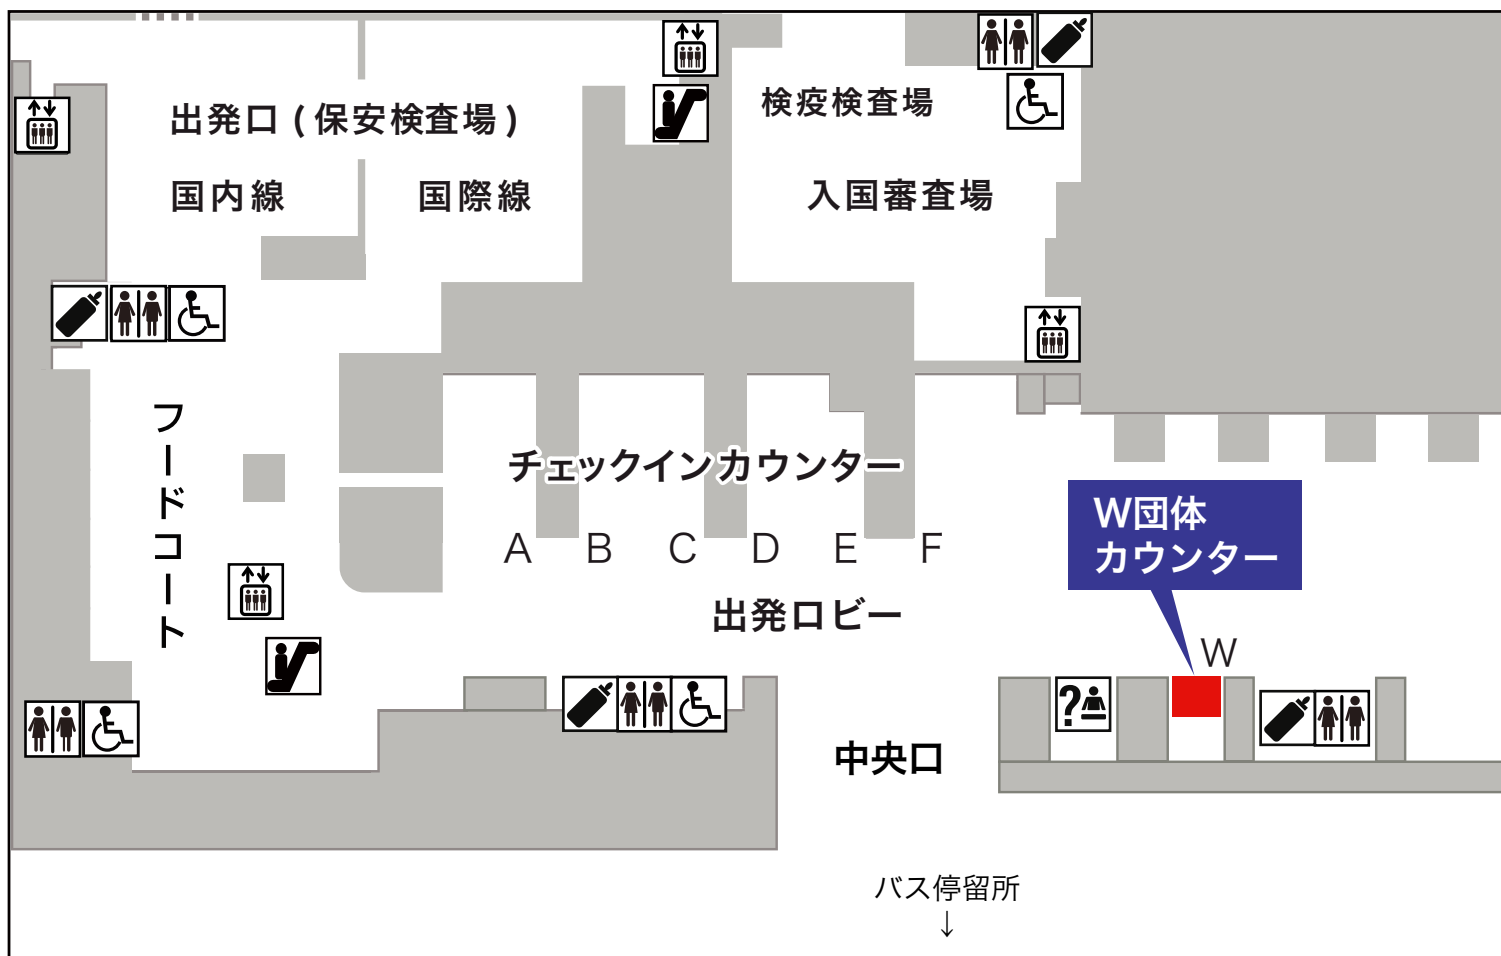

集合場所のご案内

成田空港第3ターミナルビル2階出発ロビー

○ W団体カウンター

看板前

● ご集合時間 _____ 時 _____ 分

❖ 成田空港第3ターミナル 2階出発ロビー

第3ターミナル 団体カウンター

H1/HHN ハーンエアー

● ご出発当日の緊急連絡先： TEL0476-34-8839 (6:30~22:00)
株式会社 エアサーブ