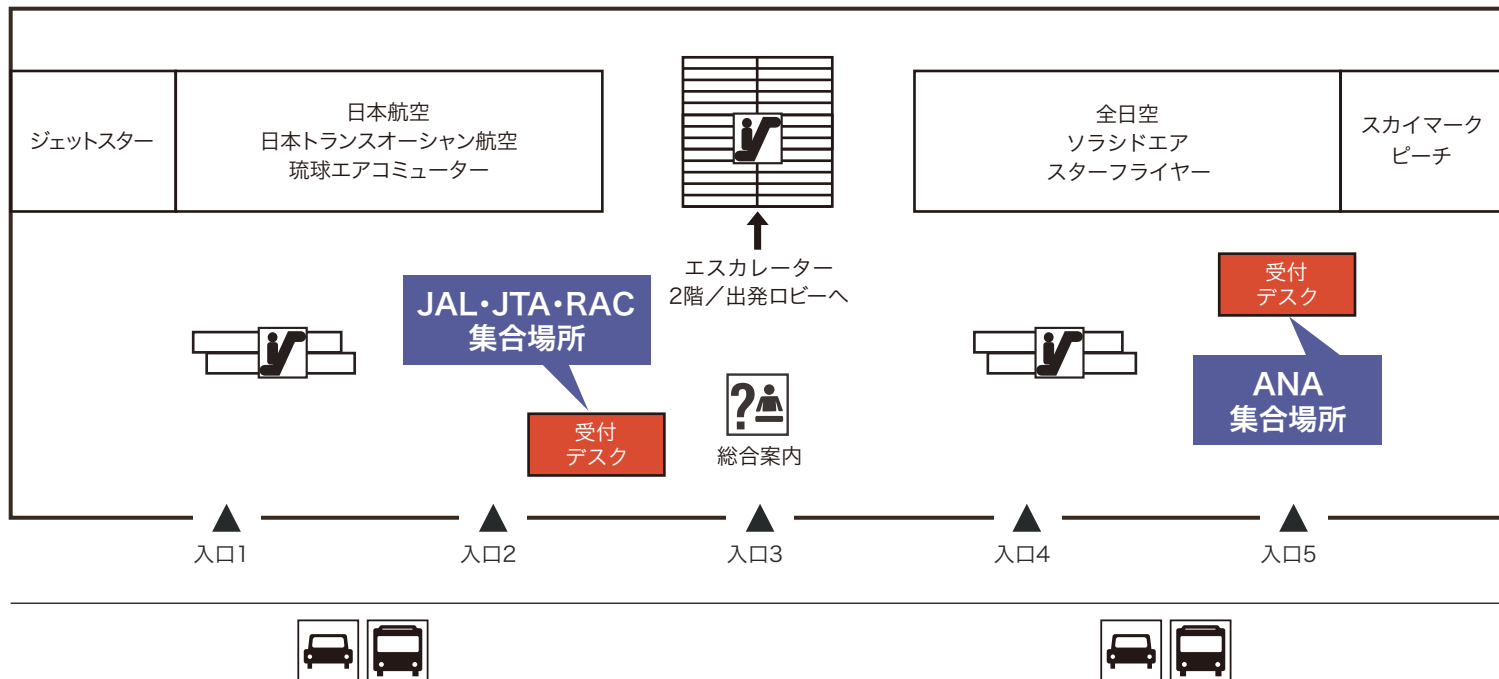

集合場所のご案内

那覇空港国際線旅客ターミナルビル3F

○ JAL・JTA・RAC・GK集合場所

○ ANA・SNJ・SKY・APJ集合場所

看板前

● ご集合時間 _____ 時 _____ 分

那覇空港国内線旅客ターミナルビル3F

- ※ チェックインロビーは3階、搭乗口は2階、到着口は1階にあります。
- ※ 飲食店は4階、ショップは2階に集中しています。
- ※ 免税店は2階の搭乗ゲートで手荷物検査を済ませた後の最終待合ロビーにあります。