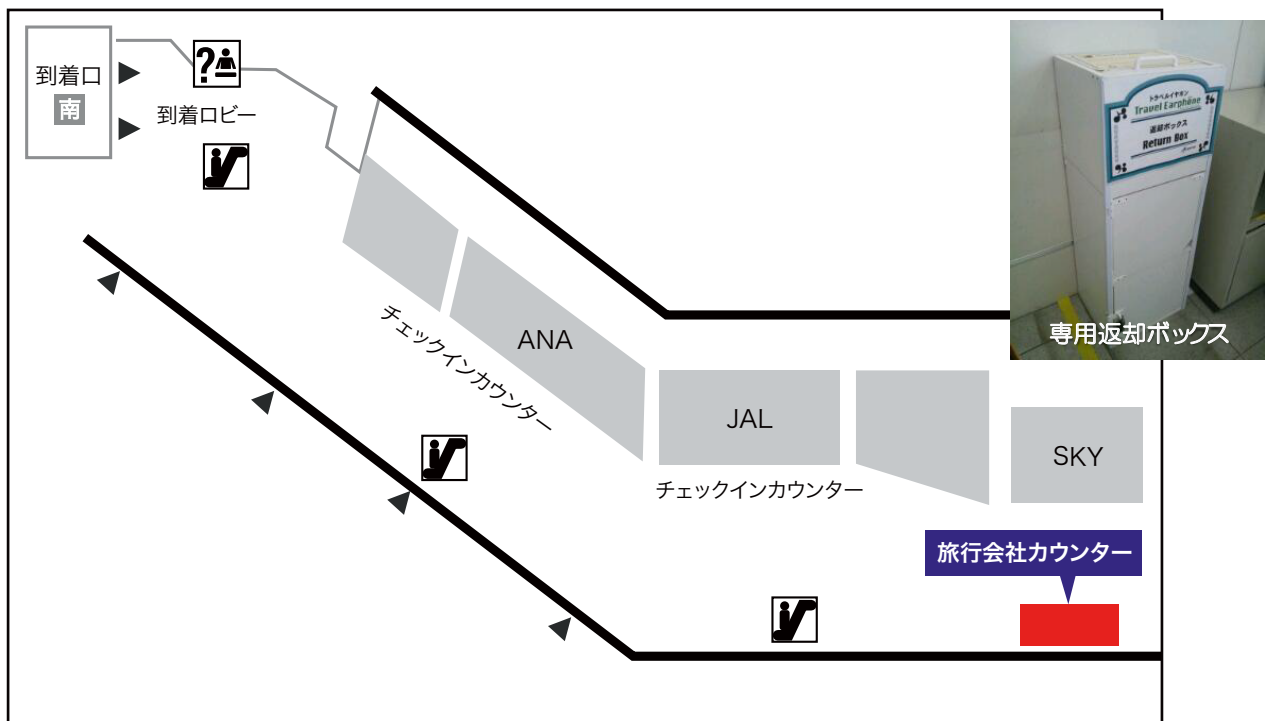

ご返却場所のご案内

福岡空港
国内線ターミナル

国内線ターミナル1階
旅行会社カウンター内
専用返却ボックス

【お問い合わせ先】

(株)エアサーブ 福岡空港支店 : TEL 092-623-2552 (6:00~20:00)