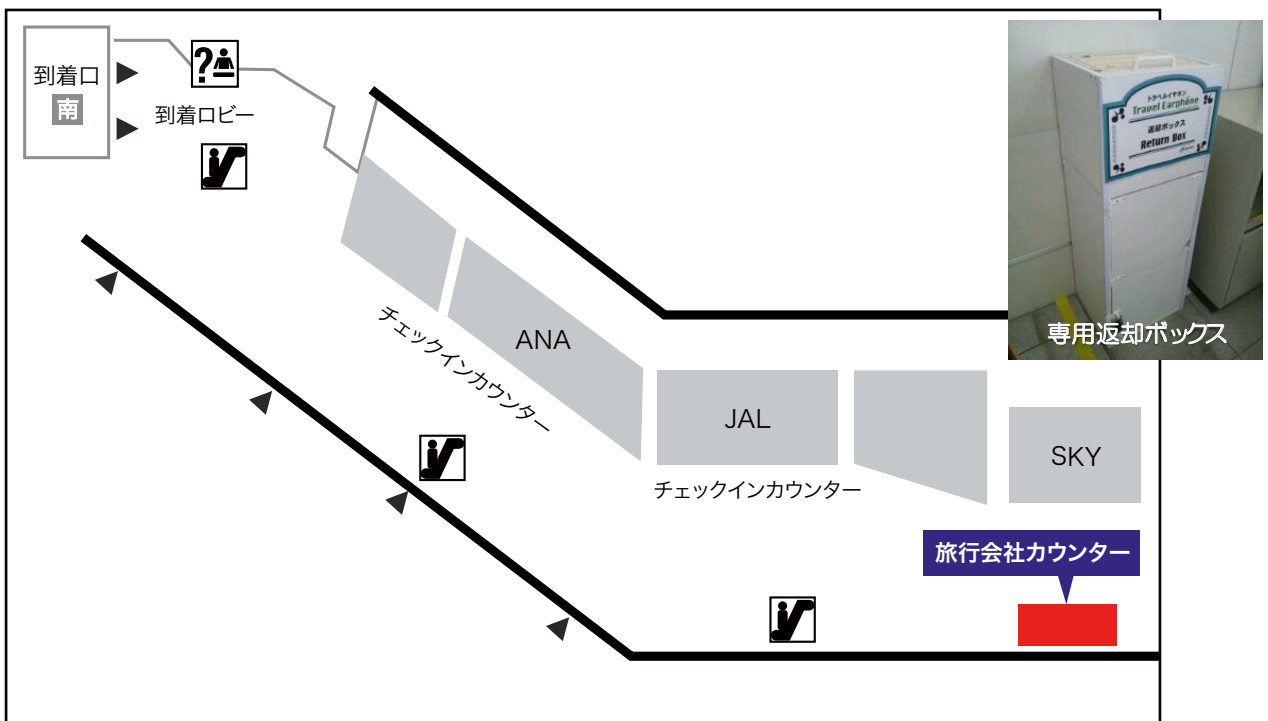

## ご返却場所のご案内

福岡空港  
国内線ターミナル

国内線ターミナル1階  
旅行会社カウンター内  
専用返却ボックス

【お問い合わせ先】

(株)エアサーブ 福岡空港支店 : TEL 092-623-2552 (6:00~15:00)