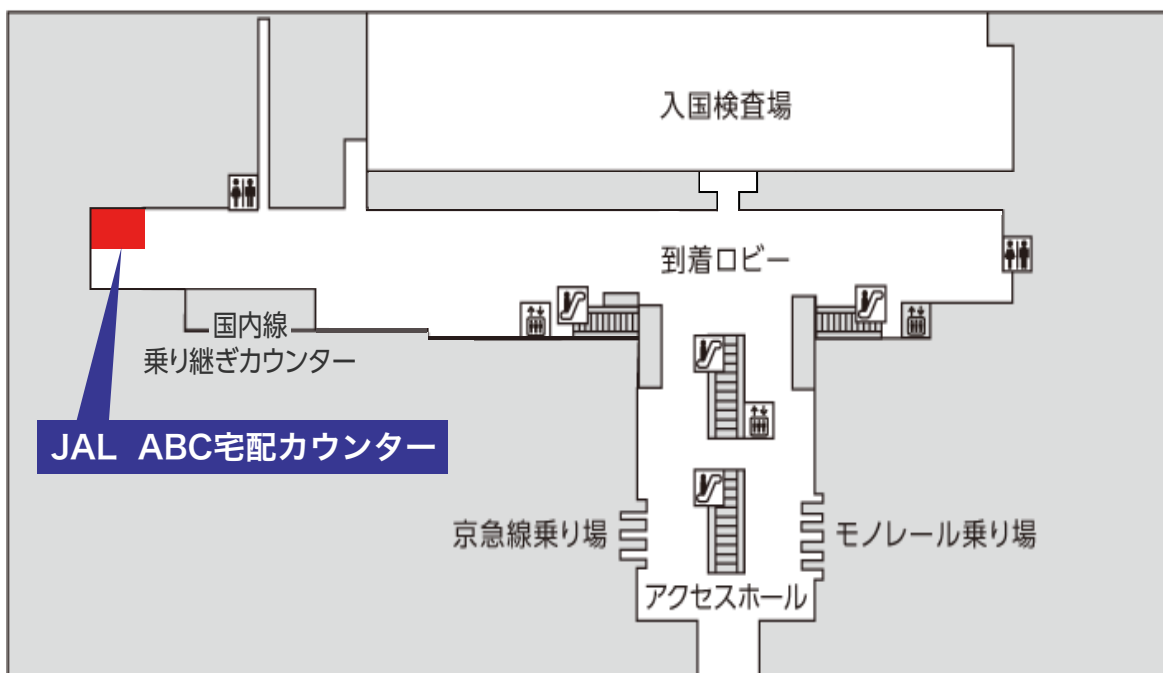

ご返却場所のご案内

羽田空港
第3ターミナル

2階到着ロビー
「JAL ABC」宅配カウンター
(24時間可)

【お問い合わせ先】 (株)エアサーブ 羽田空港支店
TEL 03-6704-0859