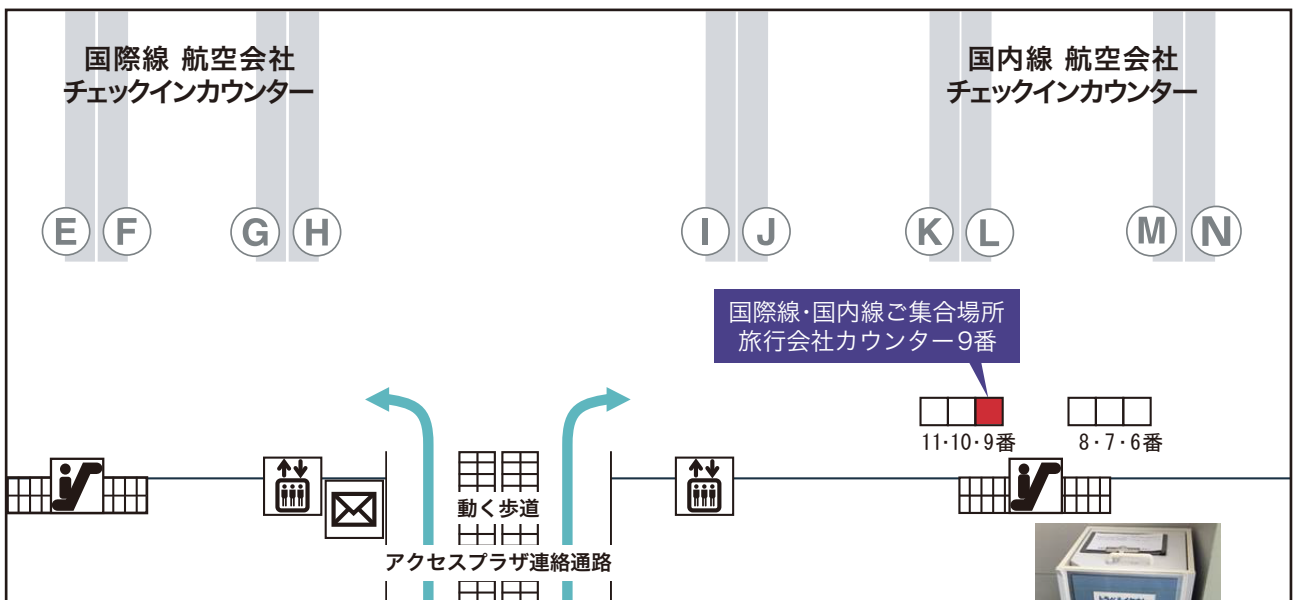

## ご返却場所のご案内

中部空港

3階出発ロビー  
旅行会社カウンター9番内  
専用返却ボックス

お問い合わせ先  
(株)エアサーブ 中部空港支店  
TEL 0569-38-7212 (6:00~18:30)

専用返却ボックス