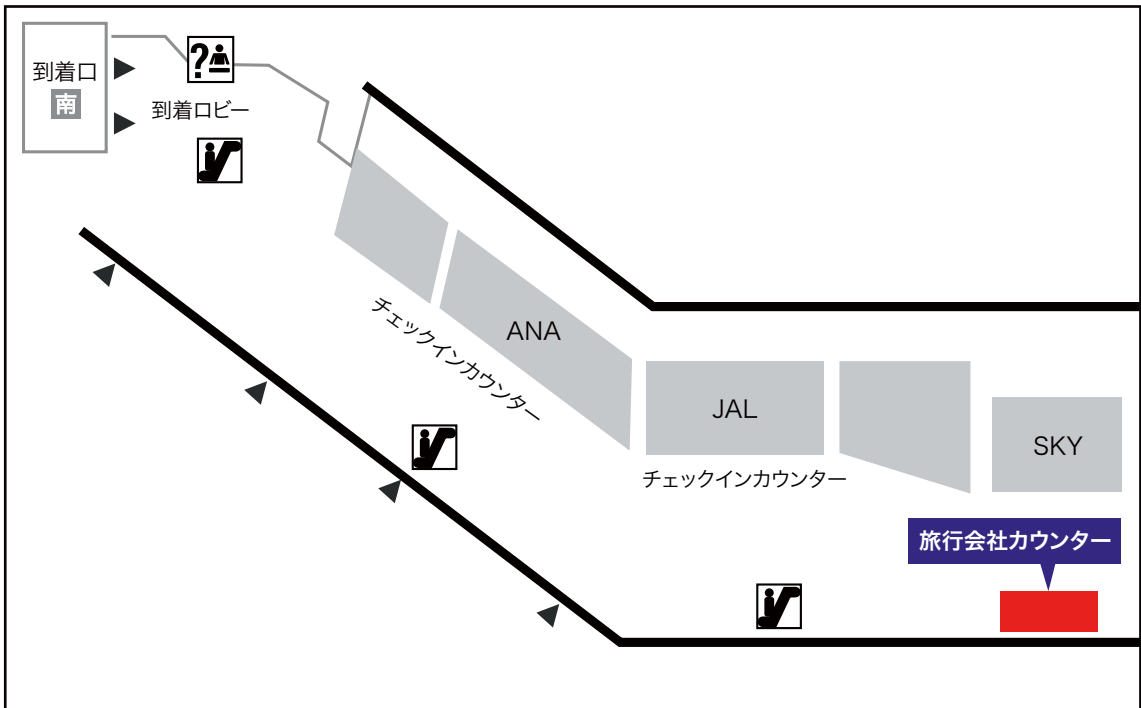

お受け取り場所のご案内

福岡空港
国内線ターミナル

国内線ターミナル1階
旅行会社カウンター

受取り日時

月 日 :

《ご出発当日の緊急連絡先》

(株)エアサーブ 福岡空港支店 : TEL092-623-2552 (6:00~20:00)